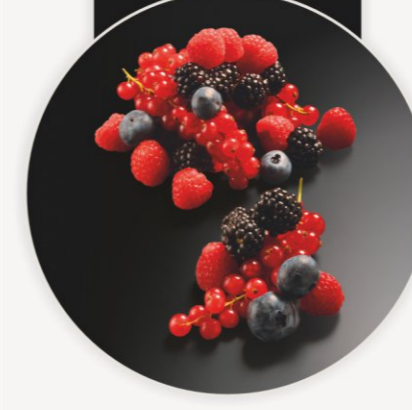

ABATE FETEL

DECANA DEL COMIZIO

KAISER

PASSACRASSANA

SPADONA D' INVERNO

PORTAINNESTO: Franco - Ba 29

FRUTTI DI BOSCO

LAMPONE